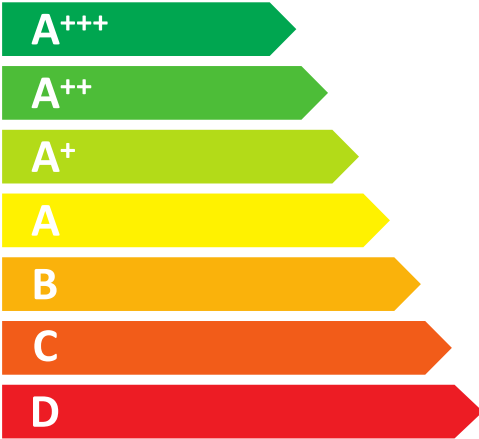

ENERG
енергия · ενεργεια

EWF1287HDW2

Electrolux

914533729

ENERGIA · ЕНЕРГИЯ · ΕΝΕΡΓΕΙΑ
ENERGIJA · ENERGY · ENERGIE
ENERGI

162
kWh/annum

11031
L/annum

8,0
kg